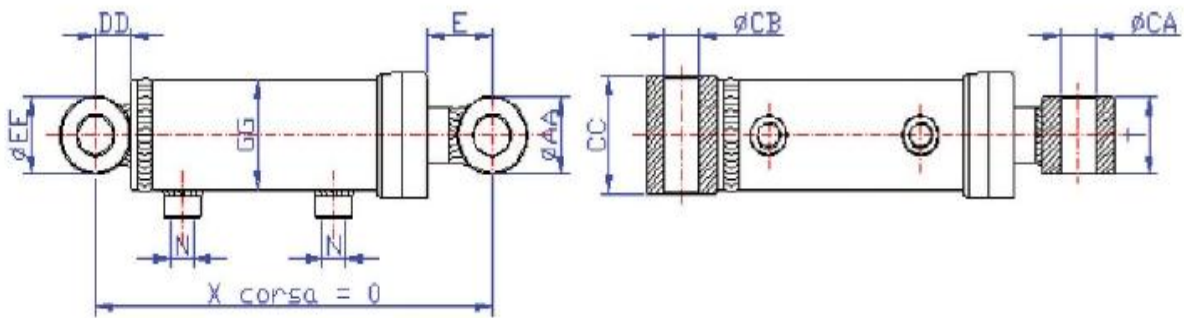

CILINDRI CON ATTACCHI AD OCCHIO FISSO

CYLINDER TYPE FIXED EYE

ZYLINDER SERIE FESTAUGE

ALES	STEL	T	CA	AA	CB	CC	DD	EE	E	GG	N	X
40	20	40	20	40	20	55	20	40	39	50	3/8	187
	25	40	20	40	20	55	20	40	39	50	3/8	187
50	25	50	25	50	25	65	25	50	44	60	3/8	197
	30	50	25	50	25	65	25	50	44	60	3/8	197
60	30	50	25	50	25	75	25	50	44	70	3/8	200
	35	50	25	50	25	75	25	50	44	70	3/8	200
	40	50	25	50	25	75	25	50	44	70	3/8	200
65	30	50	25	50	25	85	25	50	45	75	1/2	230
	35	60	30	55	30	85	27,5	55	55,5	75	1/2	243
	40	60	30	55	30	85	27,5	55	55,5	75	1/2	243
70	35	60	30	55	30	90	27,5	55	55,5	80	1/2	243
	40	60	30	55	30	90	27,5	55	55,5	80	1/2	243
80	40	60	30	55	30	100	27,5	55	55,5	90	1/2	243
	45	60	30	55	30	100	27,5	55	55,5	90	1/2	243
	50	60	30	55	30	100	27,5	55	55,5	90	1/2	243
90	45	70	40	70	40	110	35	70	60	100	1/2	255
	50	70	40	70	40	110	35	70	60	100	1/2	255