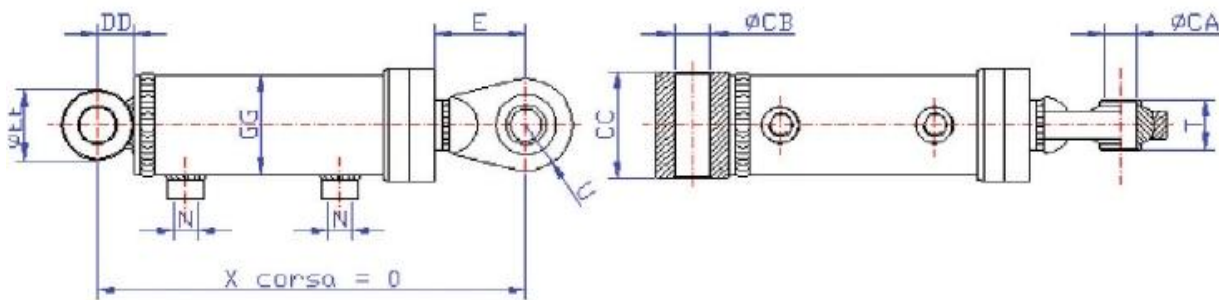

CILINDRI CON ATTACCHI AD OCCHIO SNODO – OCCHIO FISSO

CYLINDER TYPE BALL-JOINT – FIXED EYE
ZYLINDER SERIE GELENKKOPF – FESTAUGE

ALES	STEL	CA	T	E	U	CB	CC	DD	EE	GG	N	X
40	20	19	44	54	29	20	55	20	40	50	3/8	202
	25	19	44	54	29	20	55	20	40	50	3/8	202
50	25	19	44	54	29	25	65	25	50	60	3/8	207
	30	19	44	54	29	25	65	25	50	60	3/8	207
60	30	22	35	62	32,5	25	75	25	50	70	3/8	218
	35	22	35	62	32,5	25	75	25	50	70	3/8	218
	40	22	35	62	40	25	75	25	50	70	3/8	218
65	30	25	51	90	40	25	85	25	50	75	1/2	275
	35	25	51	90	40	30	85	27,5	55	75	1/2	277,5
	40	25	51	90	40	30	85	27,5	55	75	1/2	277,5
70	35	25	51	90	40	30	90	27,5	55	80	1/2	277,5
	40	30	55	85	41,5	30	90	27,5	55	80	1/2	277,5
80	40	30	55	85	41,5	30	100	27,5	55	90	1/2	277,5
	45	30	55	85	41,5	30	100	27,5	55	90	1/2	277,5
	50	30	55	85	41,5	30	100	27,5	55	90	1/2	277,5
90	45	40	75	110	53	40	110	35	70	100	1/2	305
	50	40	75	110	53	40	110	35	70	100	1/2	305