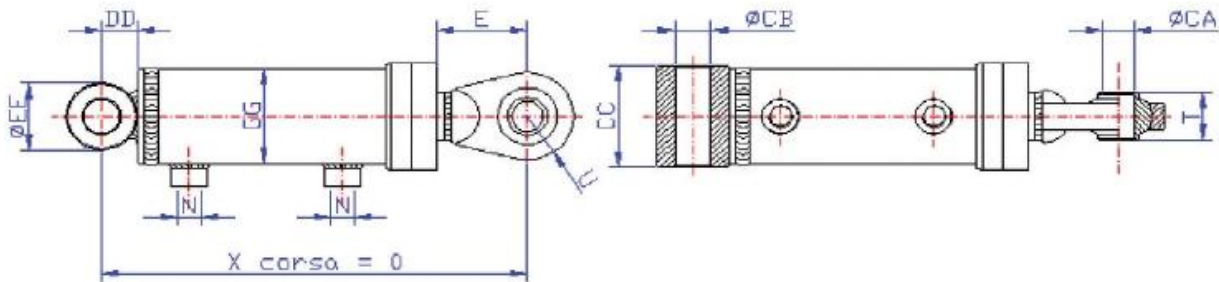

## CILINDRI CON ATTACCHI AD OCCHIO SNODO – OCCHIO FISSO

CYLINDER TYPE BALL-JOINT – FIXED EYE  
ZYLINDER SERIE GELENKKOPF – FESTAUGE

ALES	STEL	CA	T	E	U	CB	CC	DD	EE	GG	N	X
100	50	40	75	110	53	50	120	40	80	110	1/2	315
	55	40	75	110	53	50	120	40	80	110	1/2	315
	60	40	75	110	53	50	120	40	80	110	1/2	315
110	50	45	75	115	53	50	135	40	80	125	3/4	340
	55	45	75	115	53	50	135	40	80	125	3/4	340
	60	45	75	115	53	50	135	40	80	125	3/4	340
	70	45	75	115	53	50	135	40	80	125	3/4	340
125	50	50	73	115	64	50	155	40	80	145	3/4	327
	55	50	73	115	64	50	155	40	80	145	3/4	327
	60	50	73	115	64	50	155	40	80	145	3/4	327
	70	50	73	115	64	50	155	40	80	145	3/4	327
	80	50	73	115	64	50	155	40	80	145	3/4	327
	90	50	73	115	64	50	155	40	80	145	3/4	327
140	50	50	73	115	64	50	165	40	80	160	3/4	327
	55	50	73	115	64	50	165	40	80	160	3/4	327
	60	50	73	115	64	50	165	40	80	160	3/4	327
	70	50	73	115	64	50	165	40	80	160	3/4	327
	80	50	73	115	64	50	165	40	80	160	3/4	327
	90	50	73	115	64	50	165	40	80	160	3/4	327