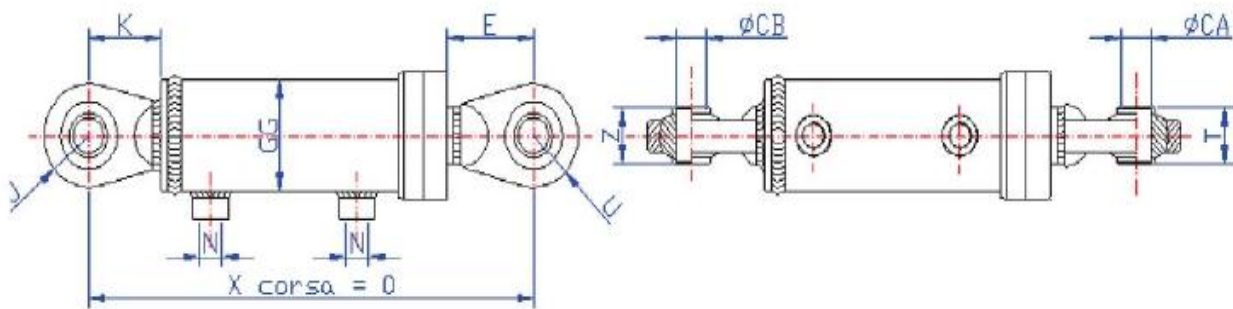

CILINDRI CON ATTACCHI AD OCCHIO SNODO

CYLINDER TYPE BALL-JOINT
ZYLINDER SERIE GELENKKOPF

ALES	STEL	CA	T	E	U	CB	Z	J	K	GG	N	X
40	20	19	44	54	29	19	44	29	35	50	3/8	217
	25	19	44	54	29	19	44	29	35	50	3/8	217
50	25	19	44	54	29	19	44	29	35	60	3/8	217
	30	19	44	54	29	19	44	29	35	60	3/8	217
60	30	22	35	62	32,5	22	35	32,5	43	70	3/8	236
	35	22	35	62	32,5	22	35	32,5	43	70	3/8	236
	40	22	35	62	40	22	35	40	70	70	3/8	236
65	30	25	51	90	40	25	51	40	70	75	1/2	320
	35	25	51	90	40	25	51	40	70	75	1/2	320
	40	25	51	90	40	25	51	40	70	75	1/2	320
70	35	25	51	90	40	25	51	40	70	80	1/2	320
	40	30	55	90	41,5	30	55	41,5	65	80	1/2	320
80	40	30	55	85	41,5	30	55	41,5	65	90	1/2	310
	45	30	55	85	41,5	30	55	41,5	65	90	1/2	310
	50	30	55	85	41,5	30	55	41,5	65	90	1/2	310
90	45	40	75	110	53	40	75	53	85	100	1/2	355
	50	40	75	110	53	40	75	53	85	100	1/2	355